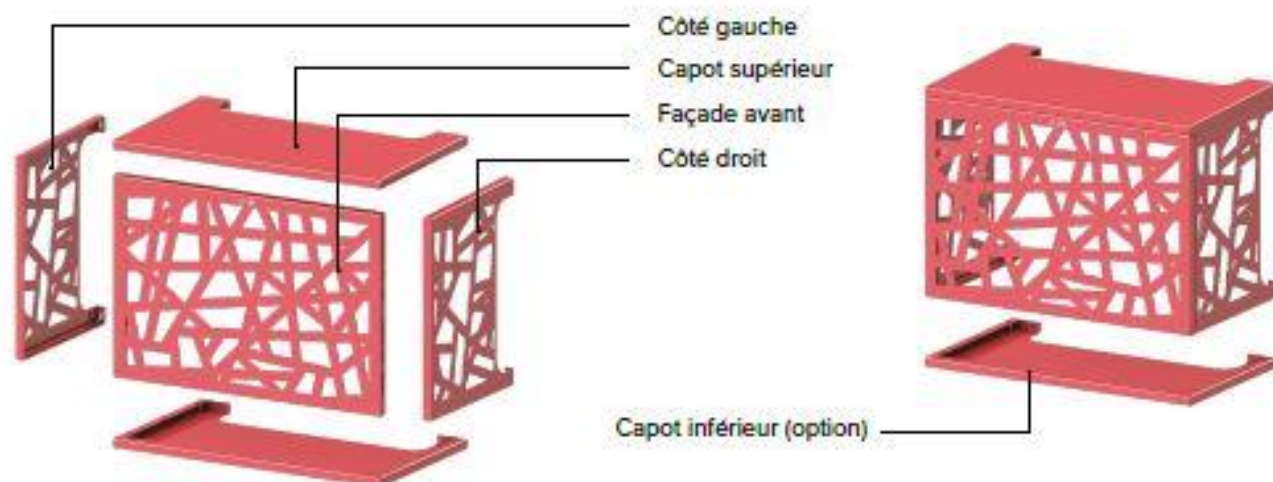

Un kit facile à monter !

Contenu du kit